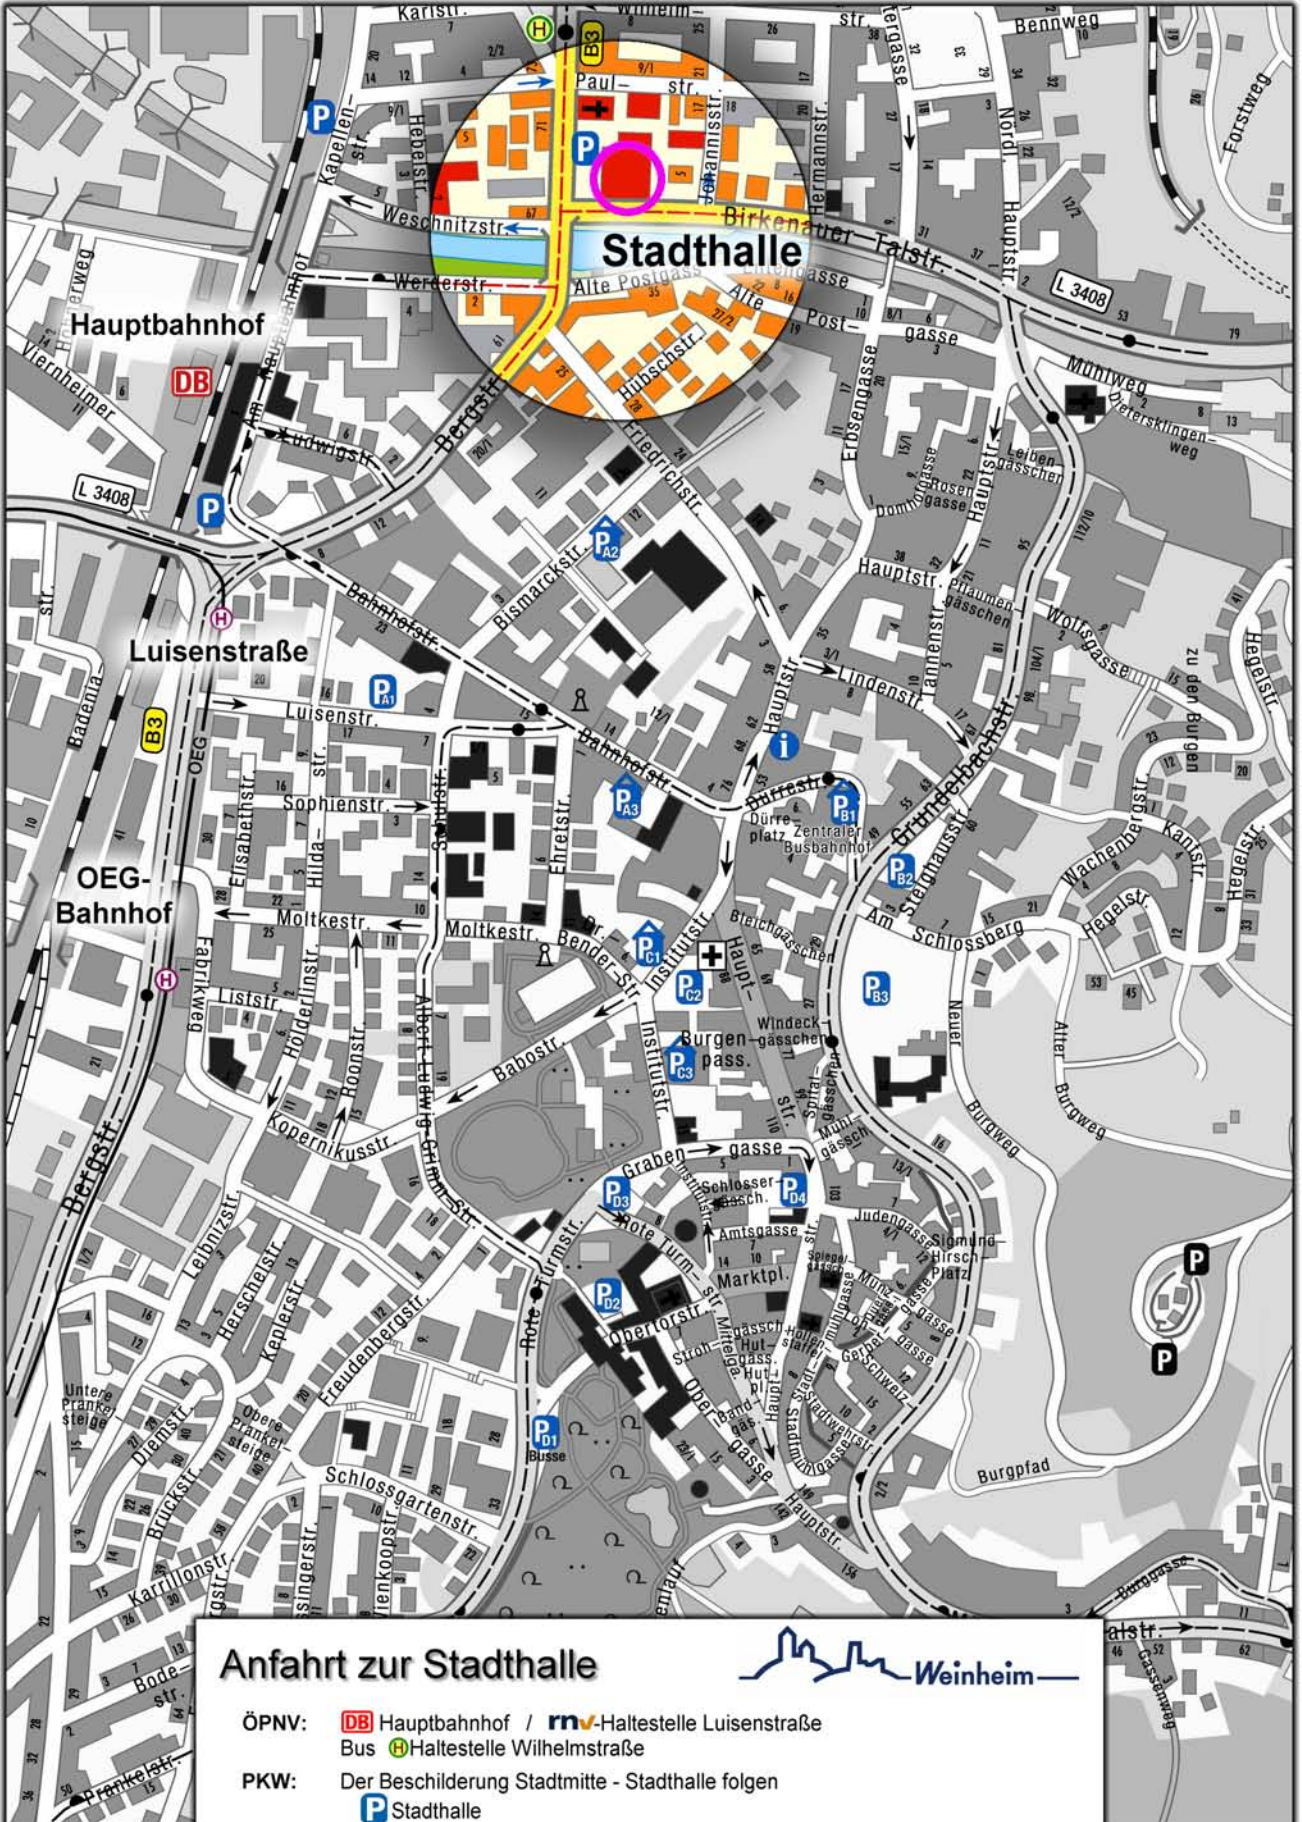

B3 Heppenheim/Darmstadt

Anfahrt zur Stadthalle

ÖPNV:  Hauptbahnhof /  Haltestelle Luisenstraße
Bus  Haltestelle Wilhelmstraße

PKW: Der Beschilderung Stadtmitte - Stadthalle folgen
 Stadthalle

Fußweg: Vom Bahnhof ca. 5 Minuten, von Haltestelle Luisenstraße ca. 7 Minuten