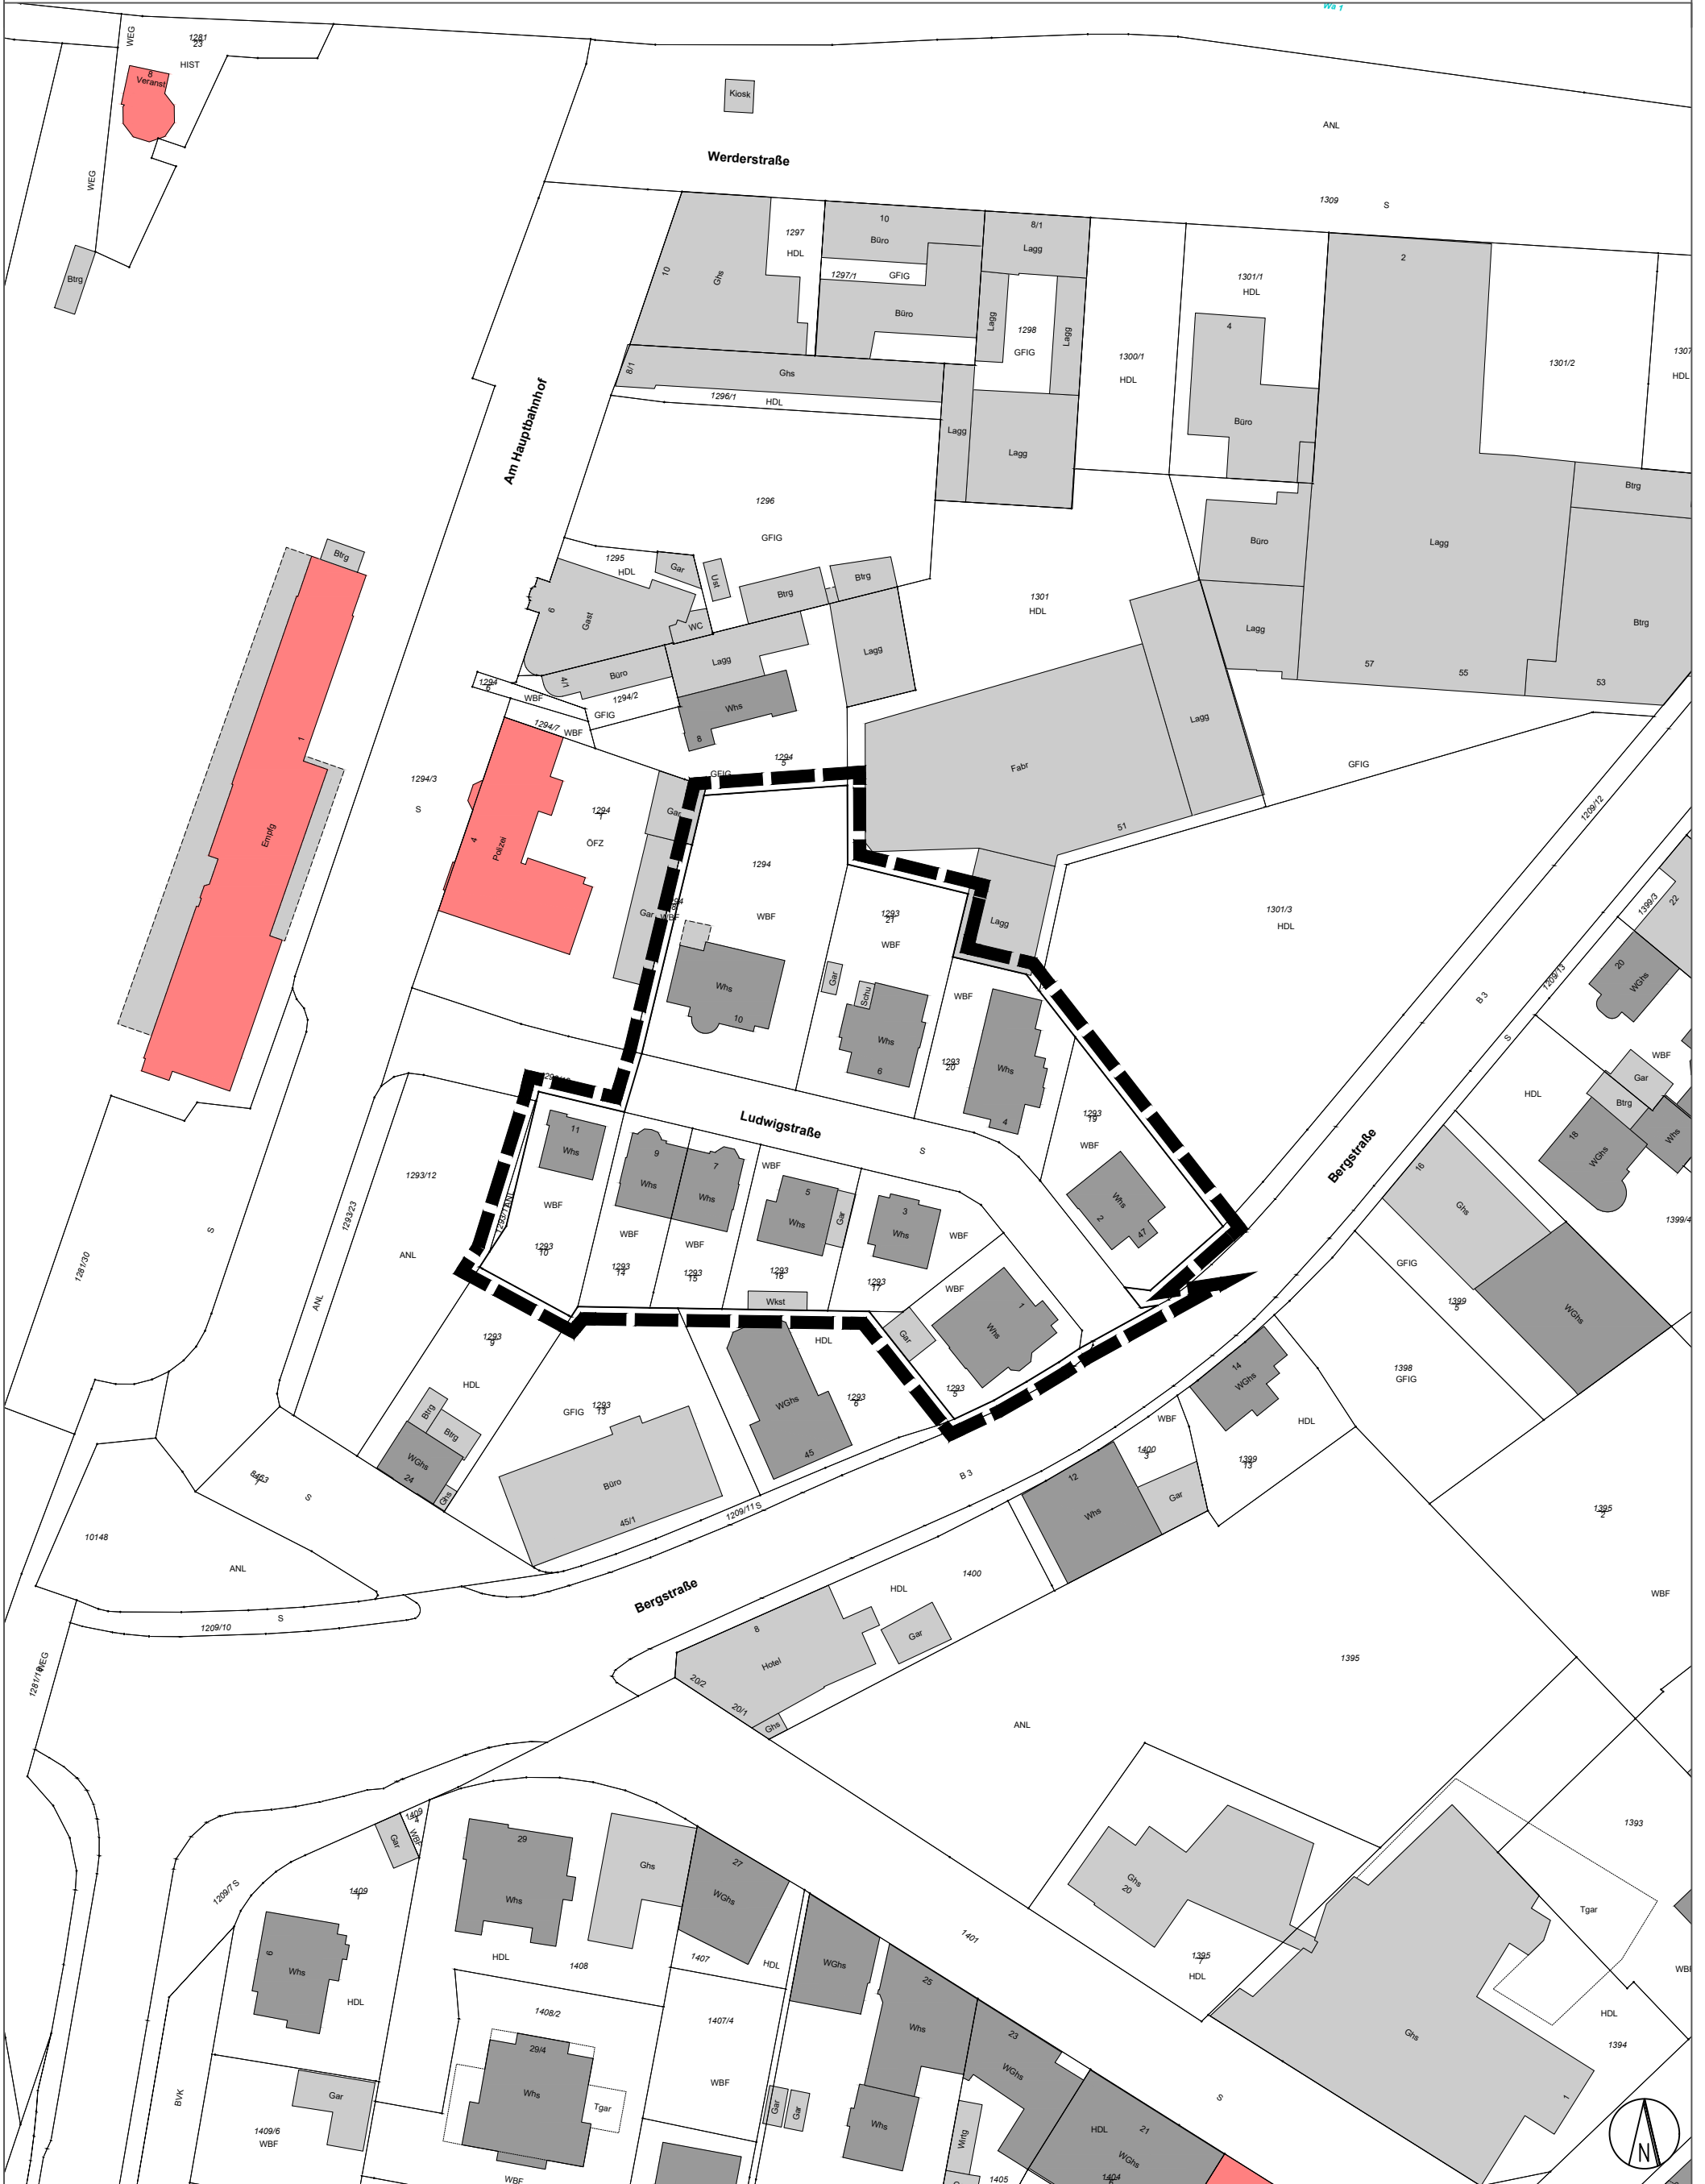

Geltungsbereich der Erhaltungssatzung "Ludwigsviertel"  
(Maßstab 1:1.000)

Legende: - - - - - Geltungsbereich

Stadt Weinheim, Amt für Stadtentwicklung, 21.02.2022