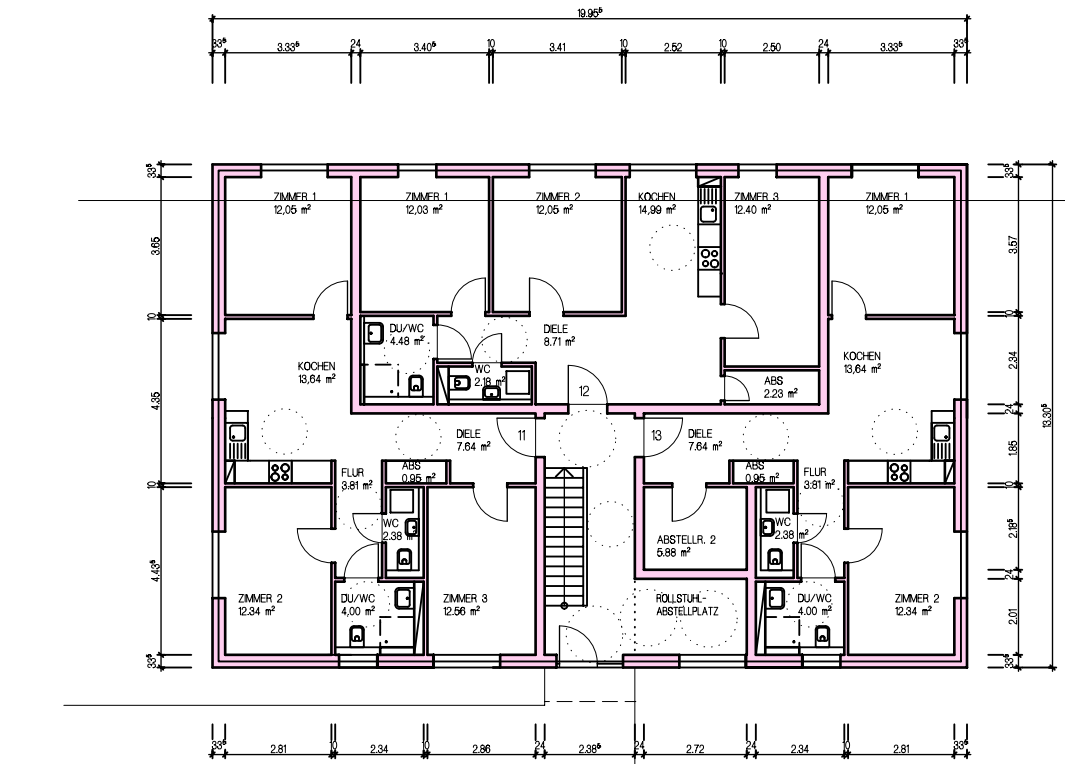

UNTERGESCHOSS

ERDGESCHOSS

ANSCHLUSSUNTERBRINGUNG
HOHENSACHSEN AM STEINBRUNNEN

UG + EG

M 1/200

ROSSLAUER WEG 2-4
68309 MANNHEIM
TEL. 0621-71494-0
FAX. 0621-7149444

09-08-2016