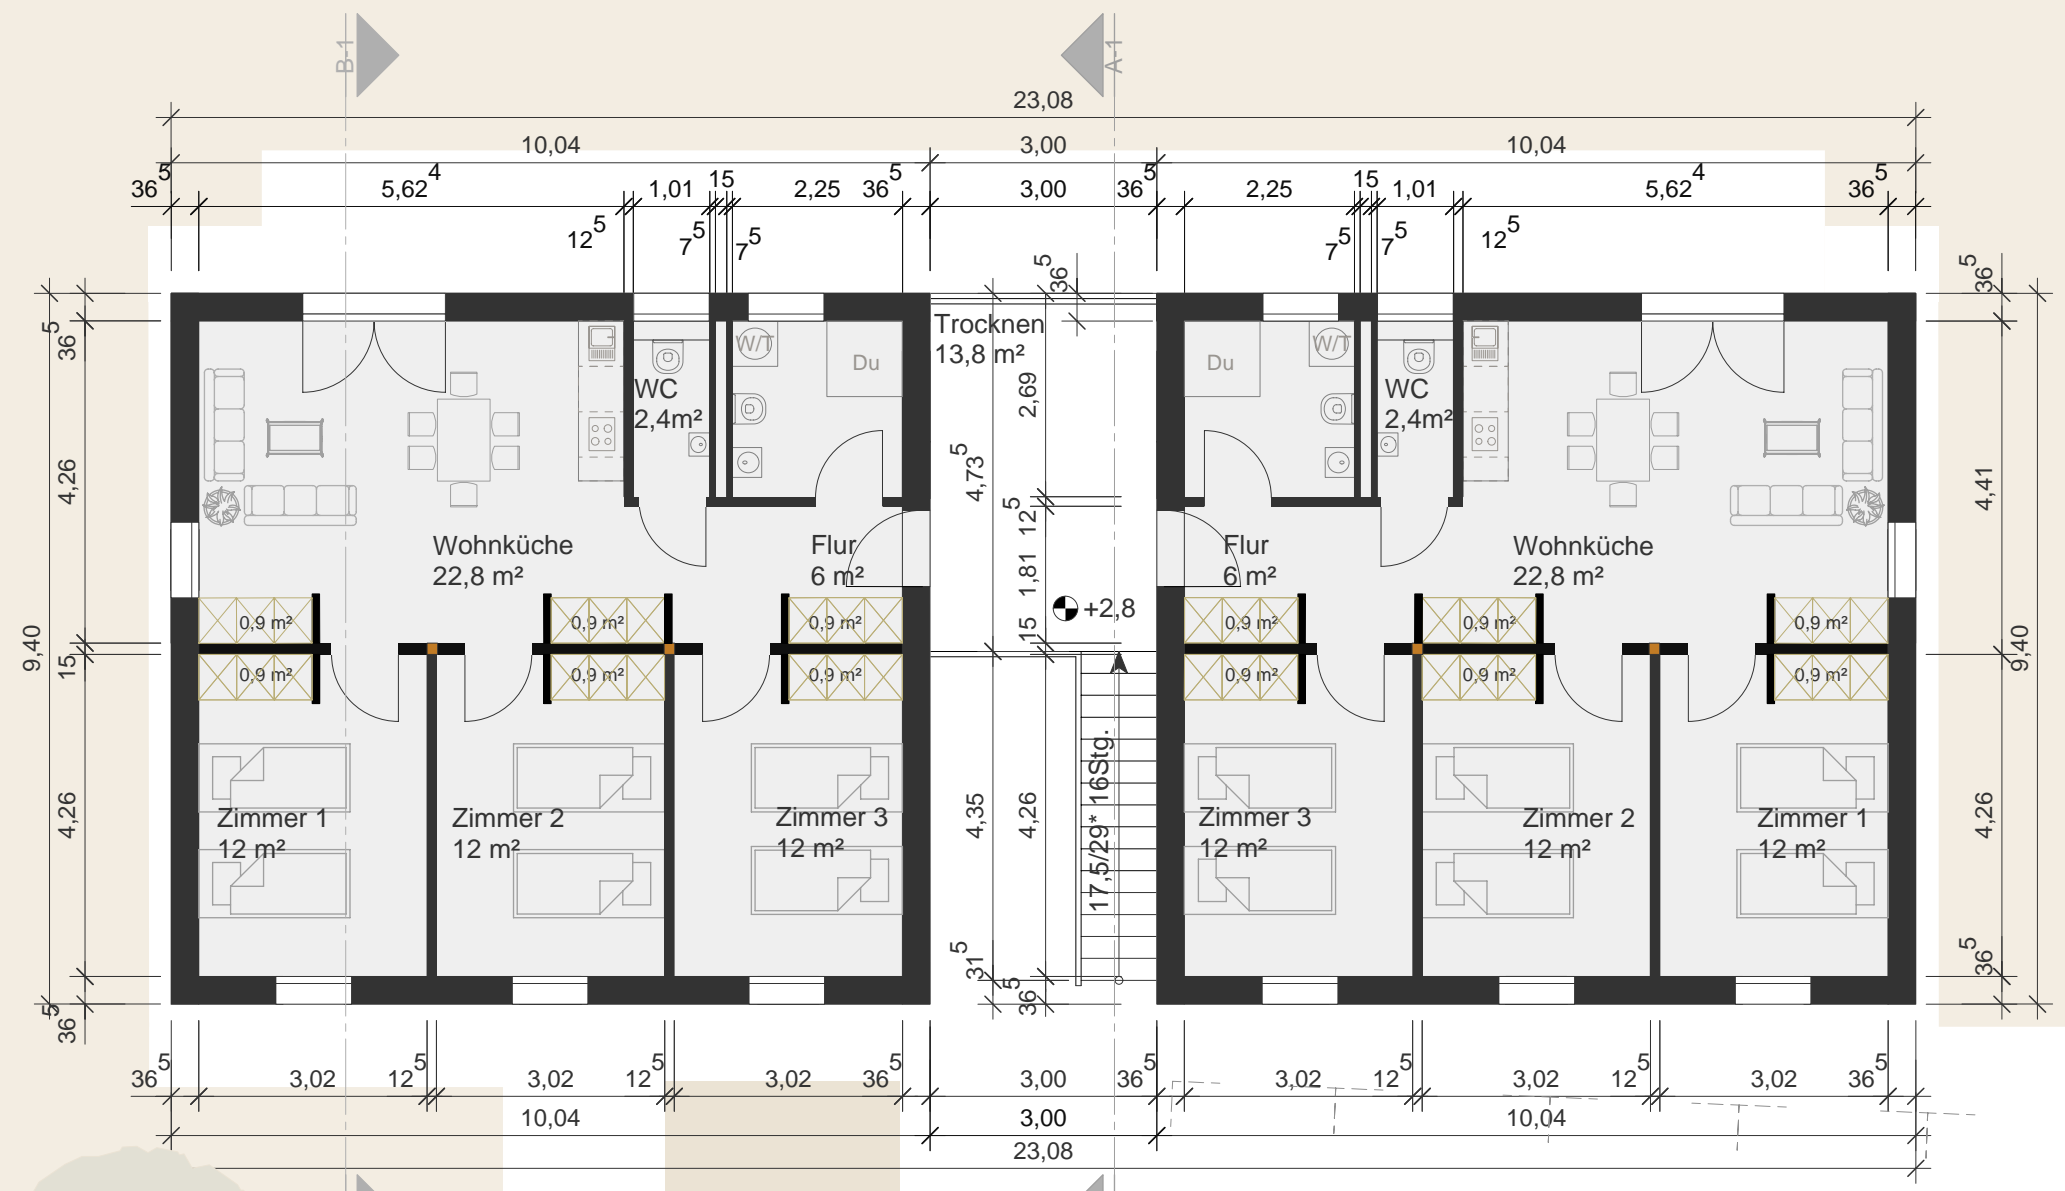

Spielplatz

ENTWURF 2
Obergeschoss

M 1:100

Projekt

24.01.2017

Wohnungen für die Folgeunterbringung
für Flüchtlinge
am Standort Ortsstraße

Südliche Ortsstraße 25
69469 Weinheim - Oberflockenbach

Bauherr
Stadt Weinheim
Amt für Immobilienwirtschaft