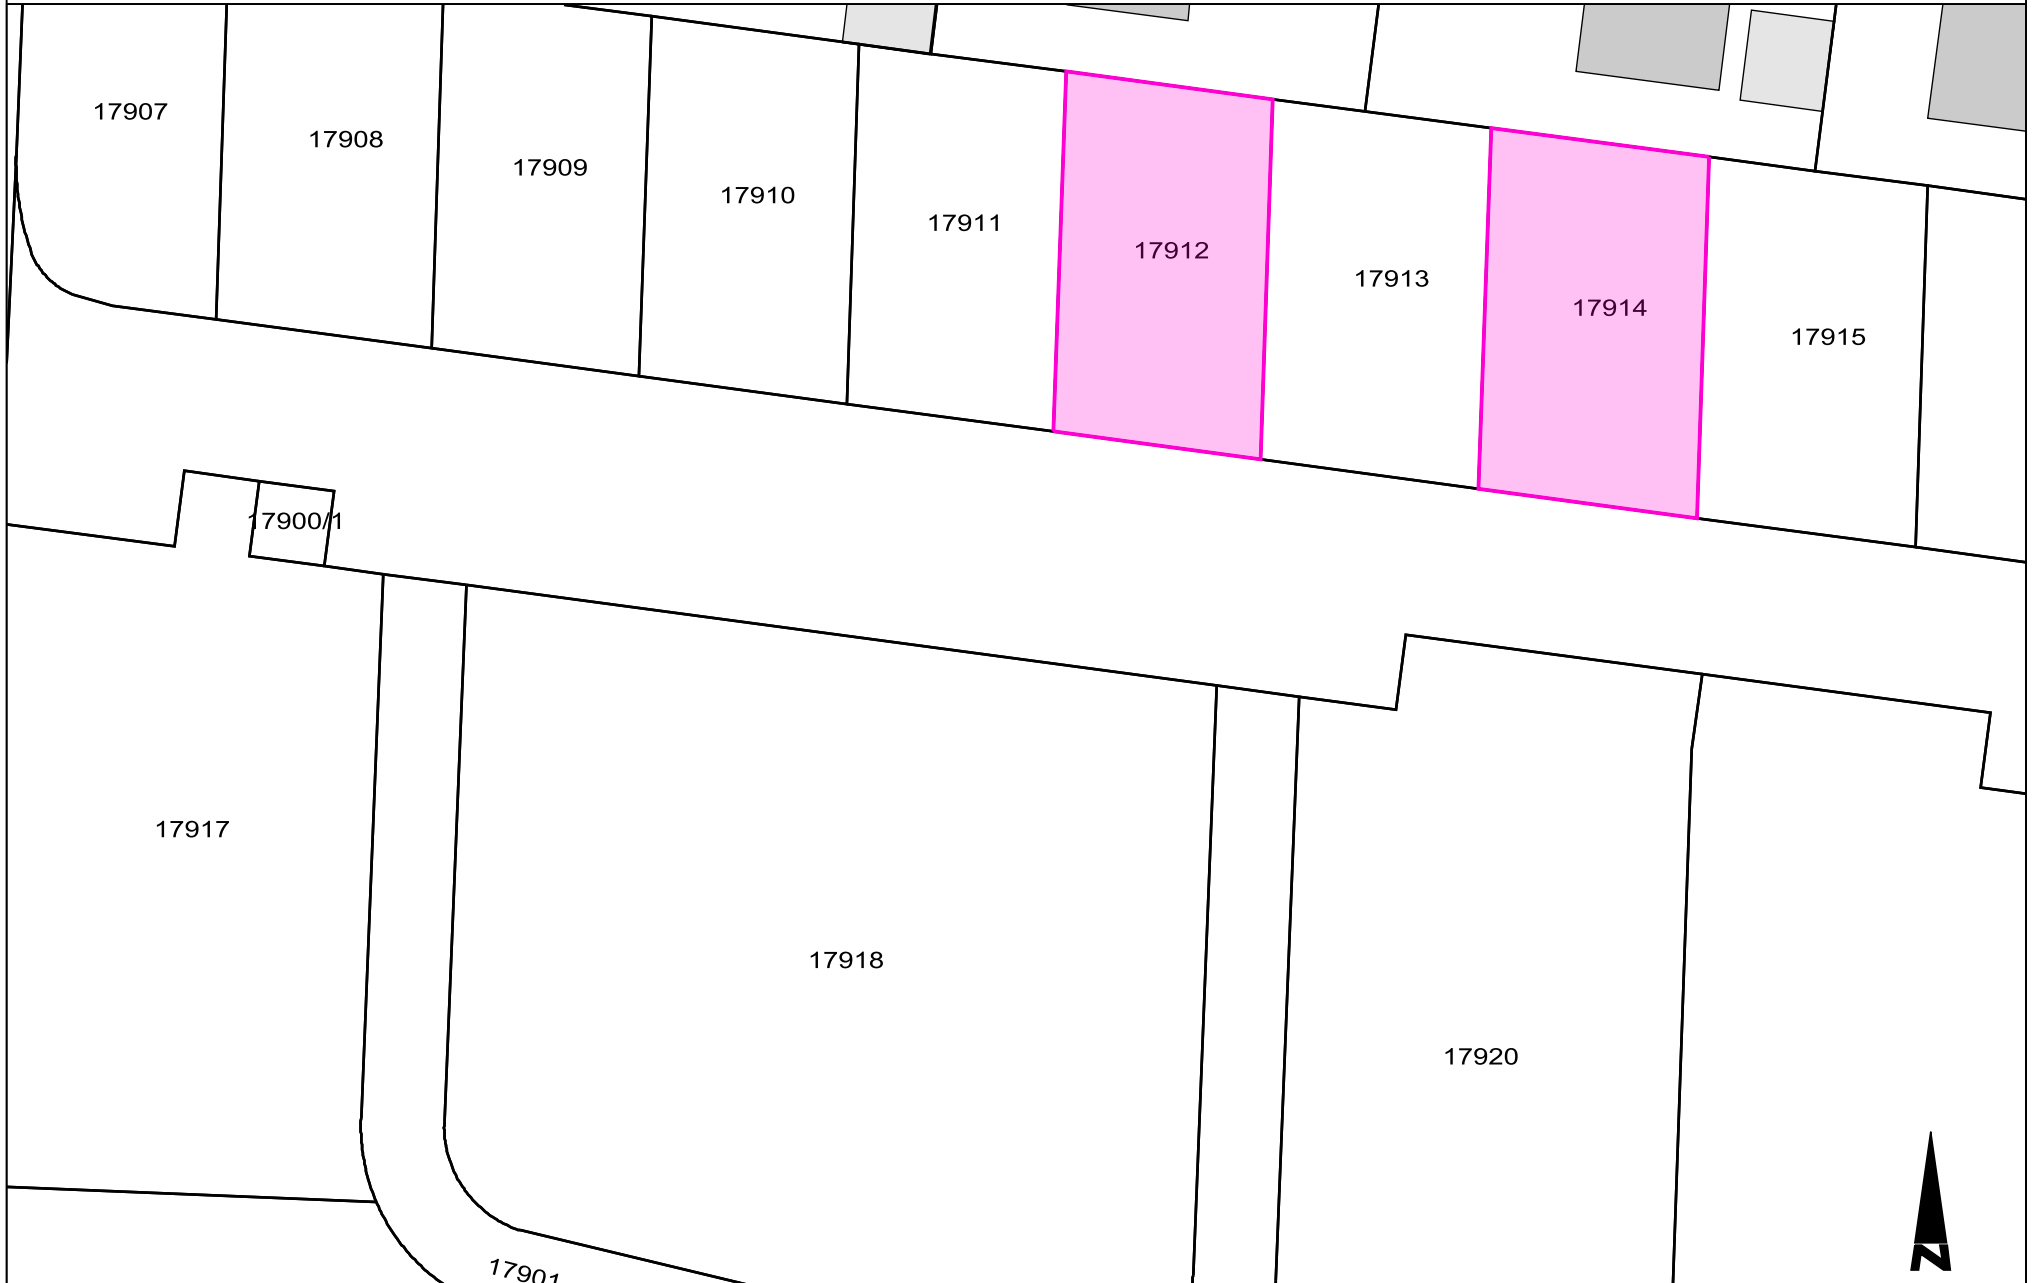

Kein amtlicher Lageplan
Vervielfältigung verboten

GIS-Auskunft

Obere Hamm

1:1500

Die zum Verkauf stehenden Bauplätze sind farblich markiert.

9.07.2024

17967 17968 17969 17970 17971 17972 17973