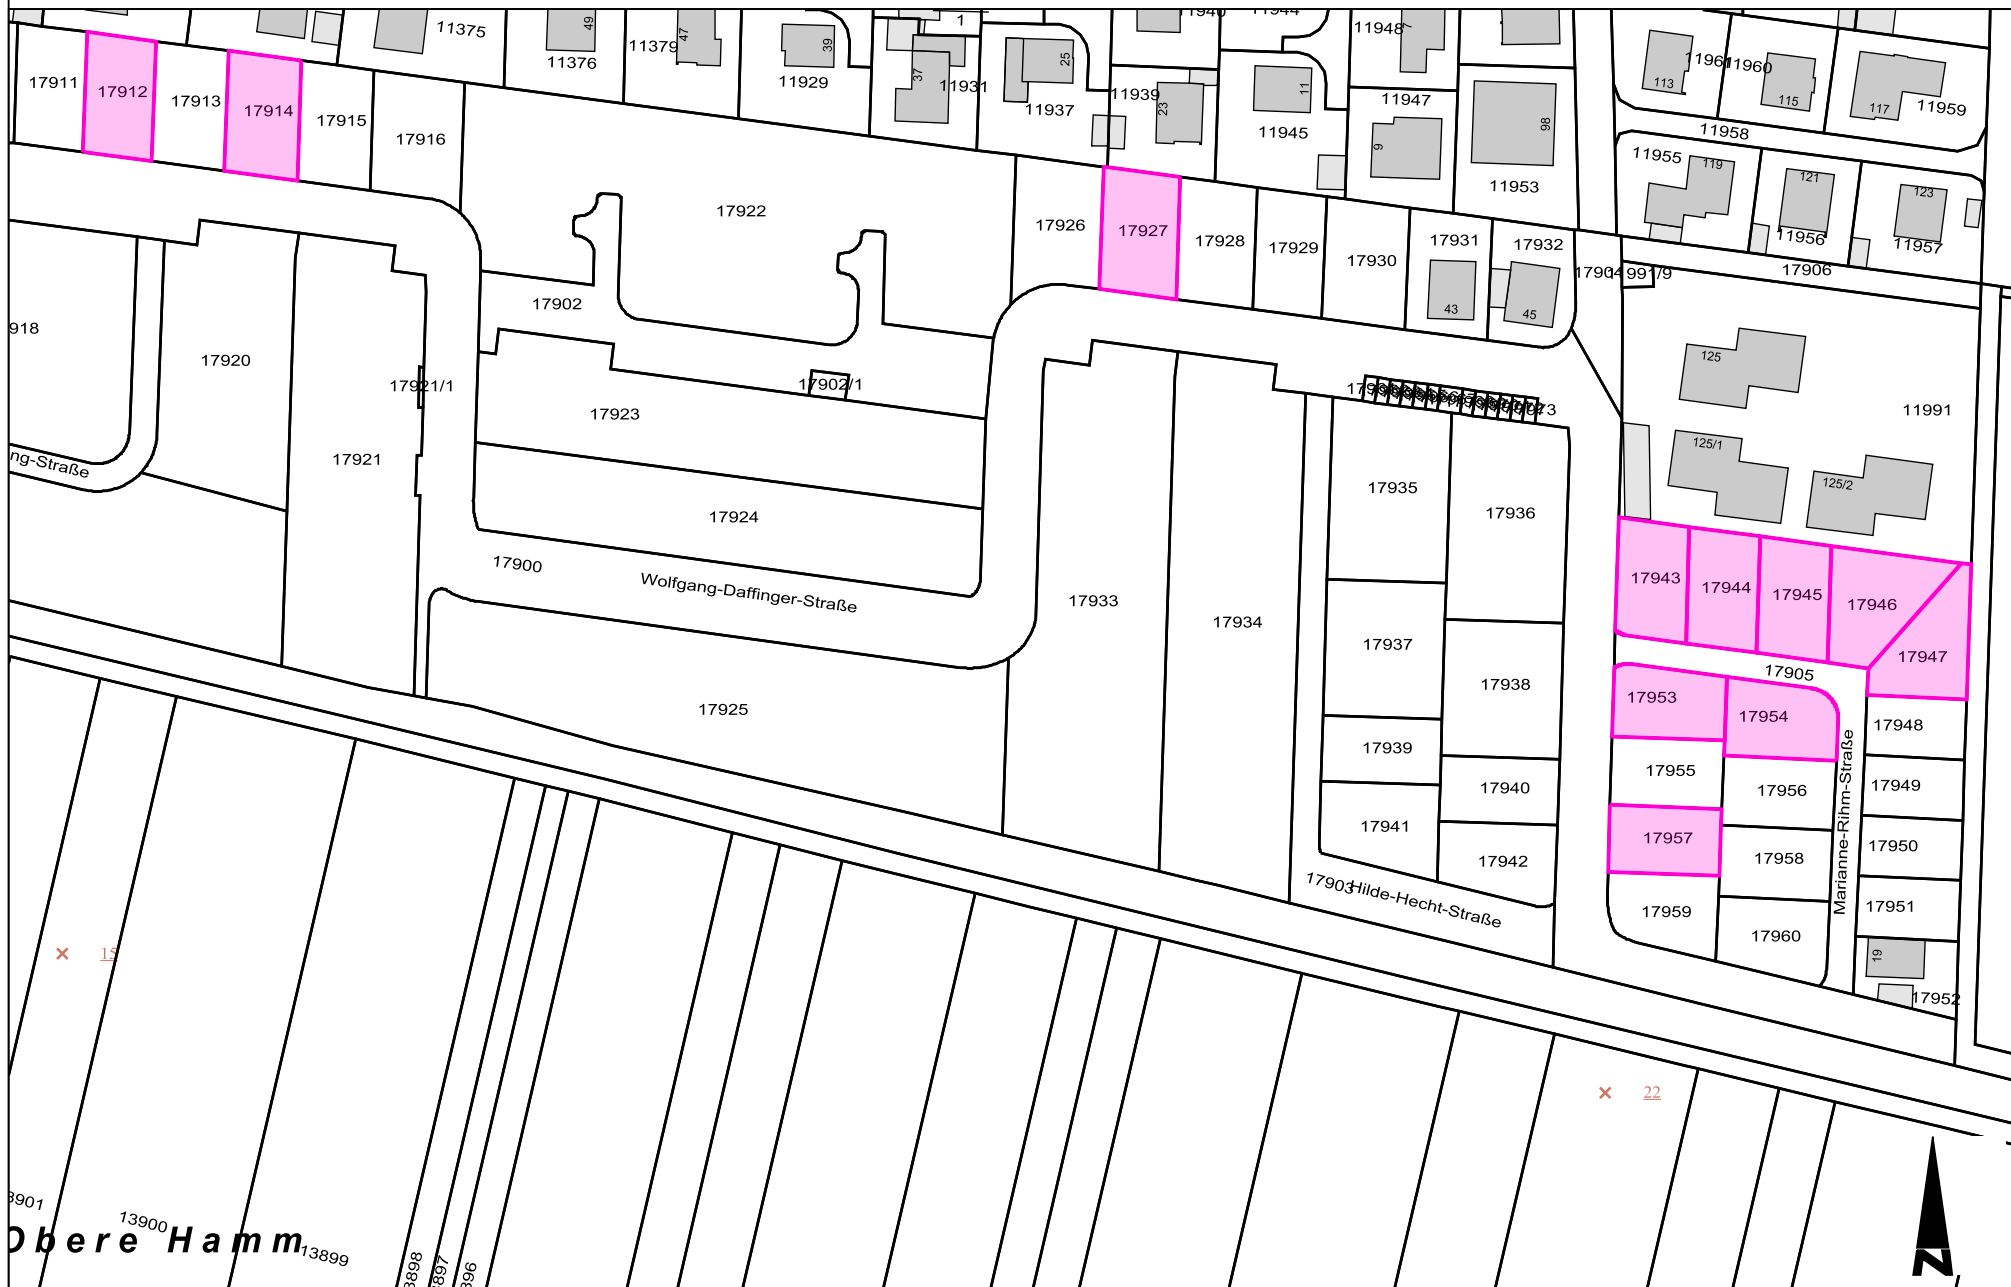

Kein amtlicher Lageplan
Vervielfältigung verboten

GIS-Auskunft

Obere Hamm

1:1500

Die zum Verkauf stehenden Bauplätze sind farblich markiert.

9.07.2024

17967 17968 17969 17970 17971 17972 17973